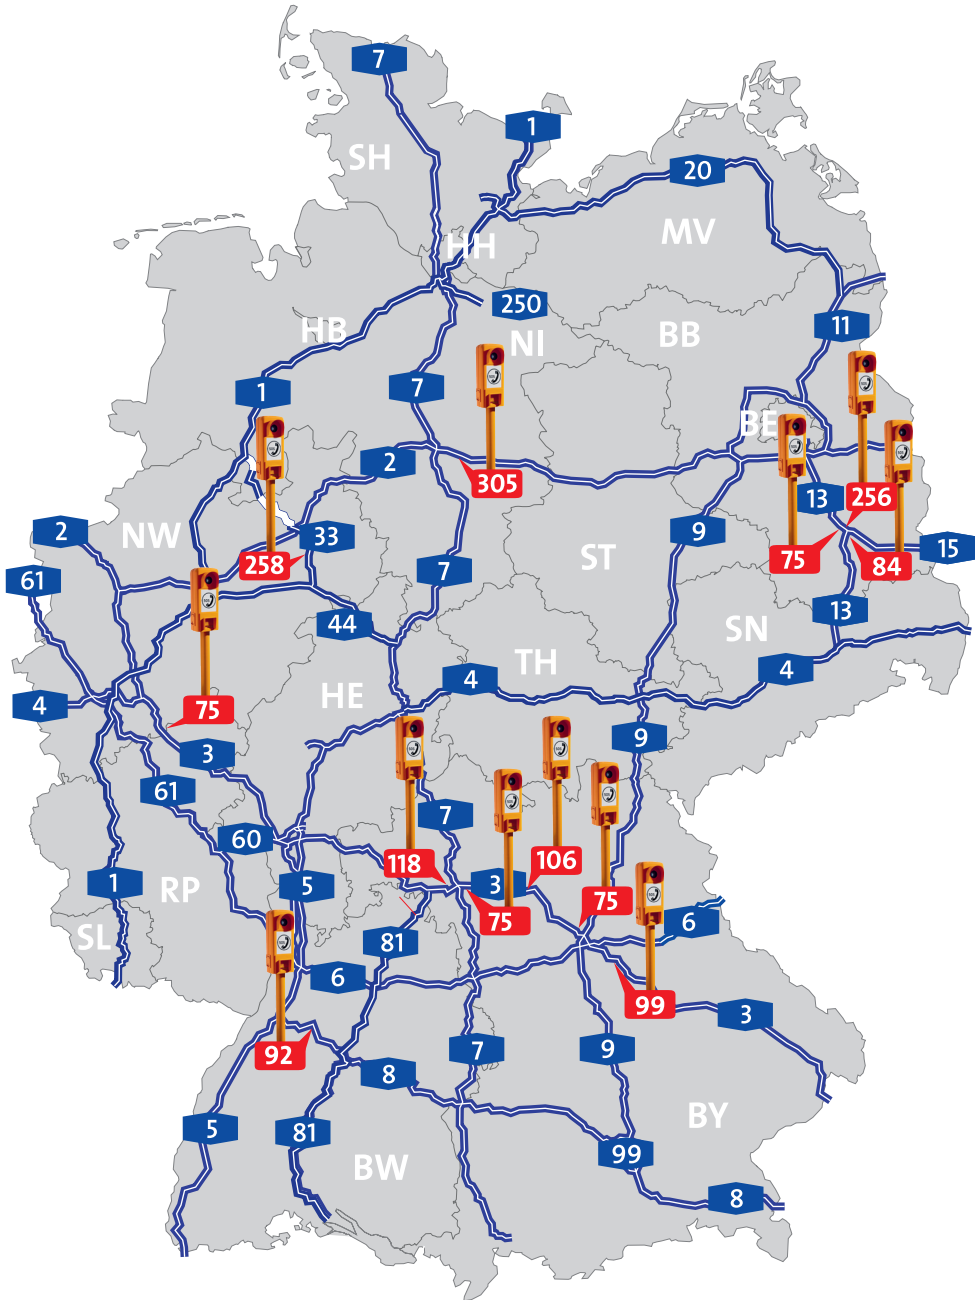

Die am häufigsten genutzten Notrufsäulen 2012

Die am häufigsten genutzten Notrufsäulen im deutschen Autobahnnetz 2012,
Standort und Anzahl der Notrufe
Quelle: GDV DL, 2013