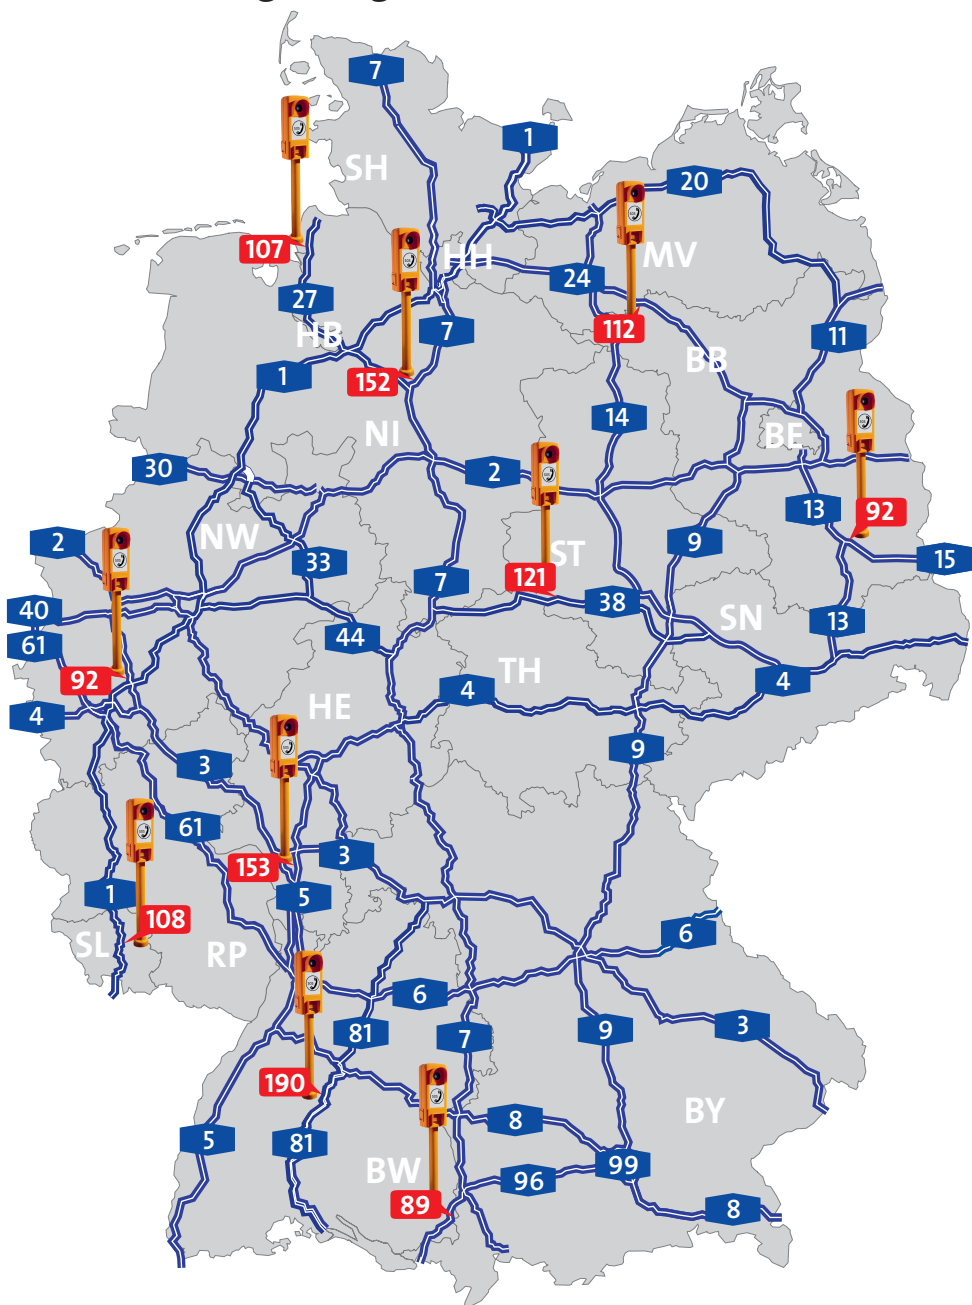

Die am häufigsten genutzten Notrufsäulen 2015

Die am häufigsten genutzten Notrufsäulen im deutschen Autobahnnetz 2014,
Standort und Anzahl der Notrufe
Quelle: GDV DL, 2016